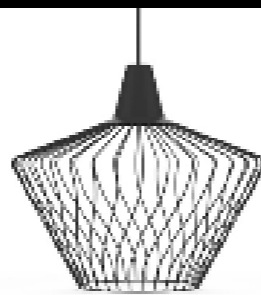

Pendelleuchte
• Stahldraht & Holz
E27-Fassung (max 12W LED)
∫ Zuleitung: 1000 mm
Ø 300 mm ↓ 195 mm 📦 1,8 kg
⚡ schwarz matt

CP1009