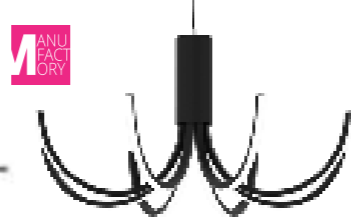

Pendelleuchte
Aluminium Profil & PMMA-Abdeckung
LED-Modul fest verbaut (3000K / 4000K)
Zuleitung: 2000 mm
Ø 1000 mm   250 mm   3,5 kg
RAL nach Wahl